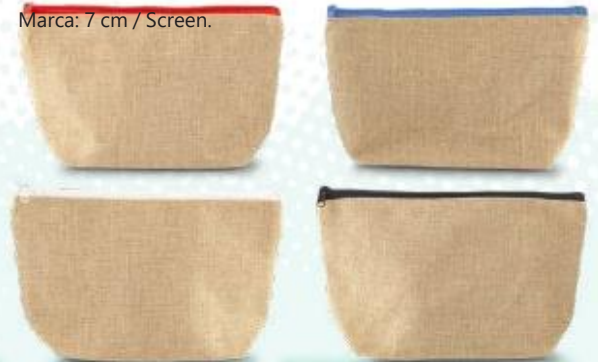

ALGODÓN

VA-1223

ORGANIZADOR LILOZ

Cosmetiquera en imitación yute.
Con cierre de cremallera.

Medidas: 22 cm x 13.5 cm x 6.5 cm fuele.

Marca: 7 cm / Screen.

VA-1173

ORGANIZADOR WOMP MASTER OCEAN