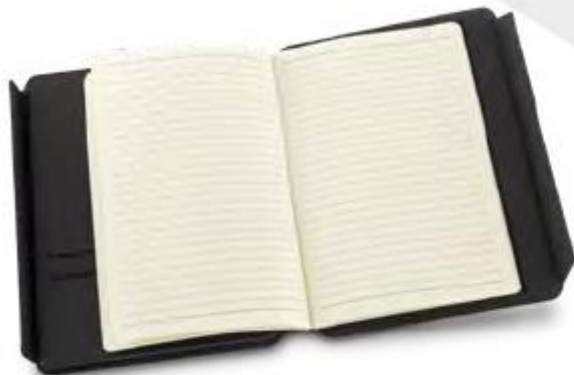

80 Hojas

Cargador Inalámbrico Multifunción
TE-573

Cargador inalámbrico de 10W para móviles y 5W para auriculares. Contiene una batería recargable de 5000mAh. Compatible con dispositivos equipados con tecnología de carga inalámbrica. Cubierta y libreta en poliuretano de 80 hojas. Con cierre imantado. Empaque Caja Individual. Medidas 17.5cm x 23cm. Marca 5cm / Tampografía / Screen.